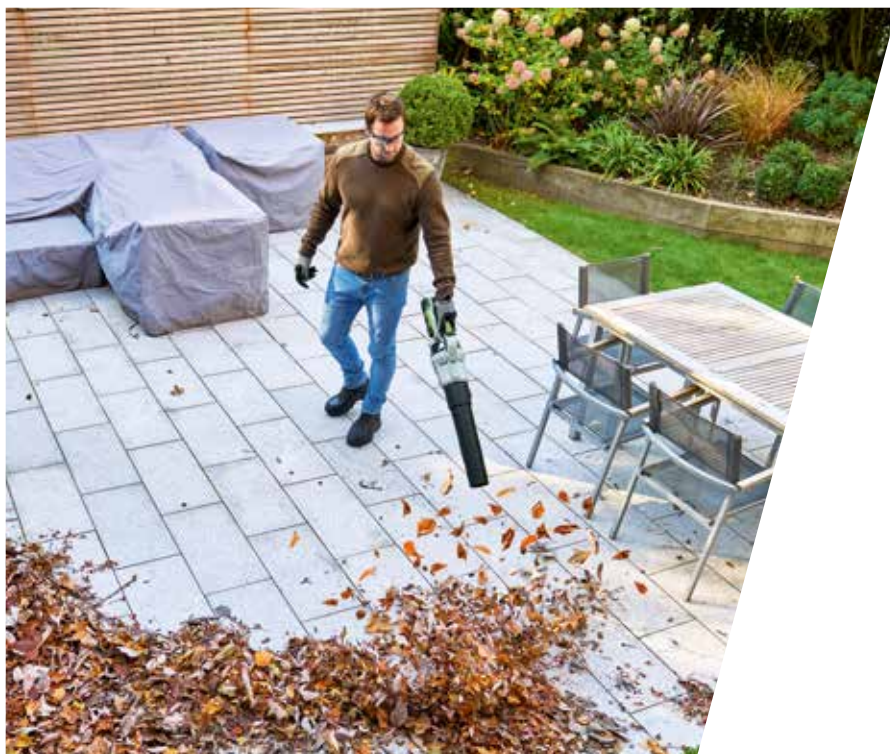

Viste model: LB5800E.
Bemærk: Nogle funktioner er ikke tilgængelige på alle modeller.

FLADT MUNDSTYKKE
Ideel til våde blade

VARIABEL HASTIGHEDSFUNKTION
Juster mellem 440 m³/t og 675 m³/t

BOOST
986 m³/t, der overgår benzindrevne løvblæsere

MEGET EFFEKTIV, KULFRI MOTOR
Giver mere effekt og længere anvendelsestid

JETTURBINETEKNOLOGI
Benytter avanceret teknologi fra luftfartsindustrien

STORT BLÆSERØR
En stor diameter giver maksimal luftstrøm