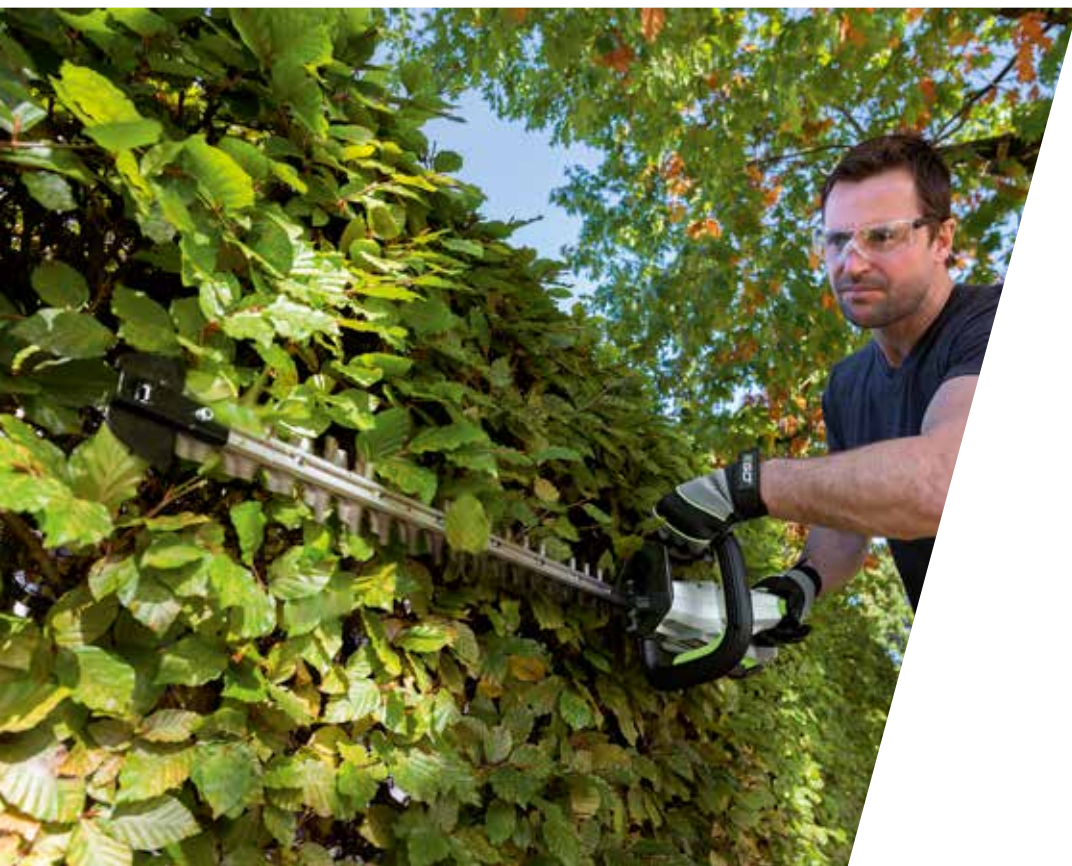

AFBALANCERET, PRÆCIS, **KRAFTIG**

Udviklet til at levere en imponerende skæreevne fra en enkelt opladning. EGO Power+ hækkeklipperens velafbalancerede design og smarte funktioner gør arbejdet udendørs nemmere og mere behageligt.

Det drejbare baghåndtag og det dobbelte sikkerhedssystem giver en forbedret brugerkomfort og sikkerhed. Mens den jævne og støjsvage kulfri motor og gearkasse giver dig al den kraft, du har brug for, uden vibrationer, emissioner og støj som fra en benzinmotor.

EGO hækkeklipperskær er diamantslebet og dobbeltsidet for en ren og præcis klipping. Alle knive har stor klippekapaletet for at klare tykkere hække og fås i 51 cm til 66 cm lange, så de passer til alle størrelser hække. Sværdspidsbeskyttelse forhindrer skader fra hegn og mure.

For et mere sikkert arbejde hjælper knivbeskyttelsen med at forhindre skader, mens den elektriske bremse stopper knivene, når udløseren slippes.