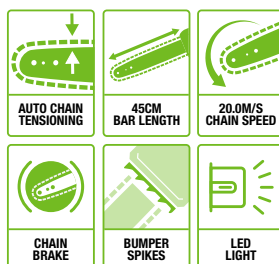

**CS1800E
KÆDESAV - 45 CM**

Et 45 cm langt sværd, kædehastighed på 20,0 m/s og automatisk kædestramning

	CS1800E
SVÆRDETS LÆNGDE	45 cm
KÆDENS HASTIGHED	20,0 m/s
ANVENDELSESTID*	2,5 Ah op til 130 snit 4,0 Ah op til 220 snit 5,0 Ah op til 300 snit 6,0 Ah op til 330 snit 7,5 Ah op til 450 snit 10,0 Ah op til 600 snit 12,0 Ah op til 720 snit
SVÆRD	AG1800
KÆDETYPE	AC1800 (90PX - 3/8" x 1,1 mm)
OLIETANK	200 ml
KÆDEOLIE	Automatisk
KÆDEBREMSE	Ja
STØJNIVEAU LpA/LwA	93 dB(A) / 104 dB(A)
VIBRATION (M/S²)	5,1 / 3,5
KÆDESTRAMNING	Uden værktøj
VÆGT UDEN BATTERI	4,5 kg
MOTORTYPE	Kulfri
PRIVAT GARANTI	5 år
PROFESSIONEL GARANTI	2 år
ART. NR.	90067197
VEJL. PRIS	2.599 KR