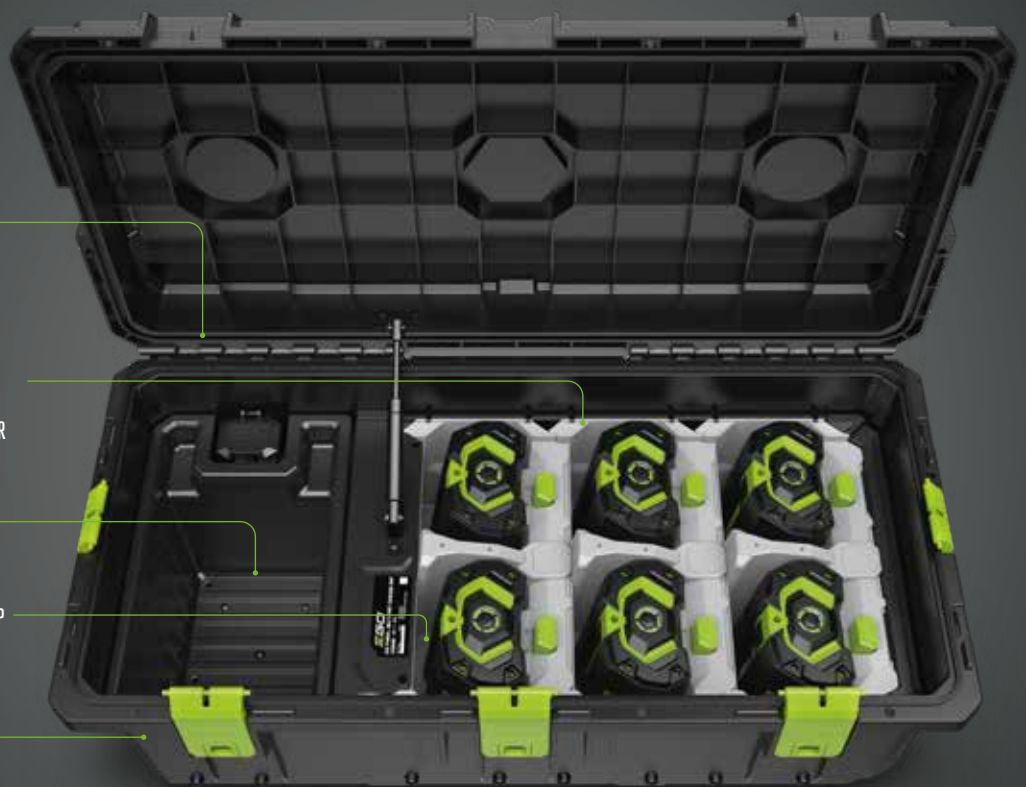

BRUGES MED:

ELLER

Bruges sammen med EGO
CH5500E hurtigoplader

SAMMENLIGNING AF OPLADNINGSTIDER

1600W OPLADER sammen med kasse	6x 10,0 Ah ARC Batterier	~ 3 timer
CH5500E & ACA1000 sammen med kasse	6x 10,0 Ah ARC Batterier	~ 8 timer

	CHU6000
LADER	Købes separat
TILSLUTNINGSMETODE	Kompatibel med alle EGO Arc batterier
VÆGT UDEN BATTERI	36 kg
PRIVAT GARANTI	5 år
PROFESSIONEL GARANTI	2 år
ART. NR.	90067353
VEJL. PRIS	5.199 KR