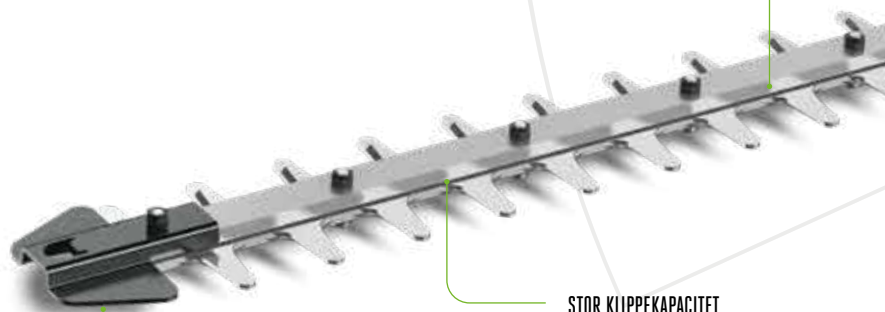

STOR KLIPPEKAPACITET
Klarer tykkere hække
og store grene