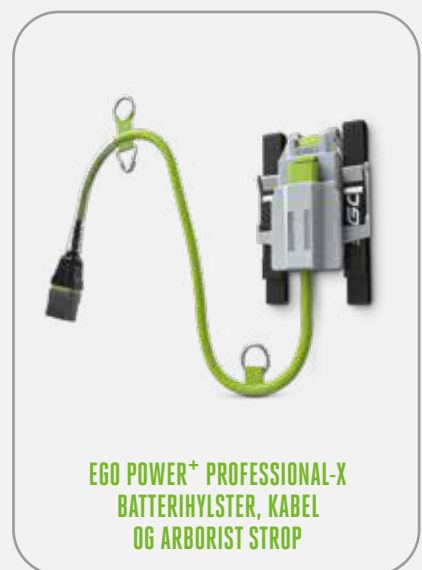

EGO POWER+ PROFESSIONAL-X TRIMMER/BUSKRYDDER