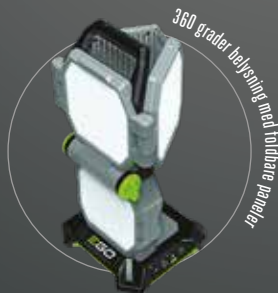

NATURLIGT HVIDT LYS

OP TIL 10.000 LUMEN

SLUKKER AUTOMATISK

5 LYSSTYRKE
INDSTILLINGER + BOOST

USB A PORT

KROGE & TRIPOD
MONTERING

BÆRBAR POWER GJORT LYSERE

Med en justerbar effekt på op til 10.000 lumen er EGO Power+ bærbar LED-lygte verdens kraftigste batteridrevne udendørs områdebelysning.

Skræddersy lysniveauet, så det passer til dig med fem lysstyrkeindstillinger, og skru op med power boost-tilstanden for at opnå maksimal effekt. De diffuse, foldbare paneler giver mulighed for en blød 360-belysning. Transport og opbevaring af LED-lygten er let takket være det kompakte design og det integrerede håndtag. Oplad enheder på farten med den indbyggede USB A-port. Dette alsidige værktøj er perfekt til stemningsbelysning, opgavebelysning og belysning af store områder.