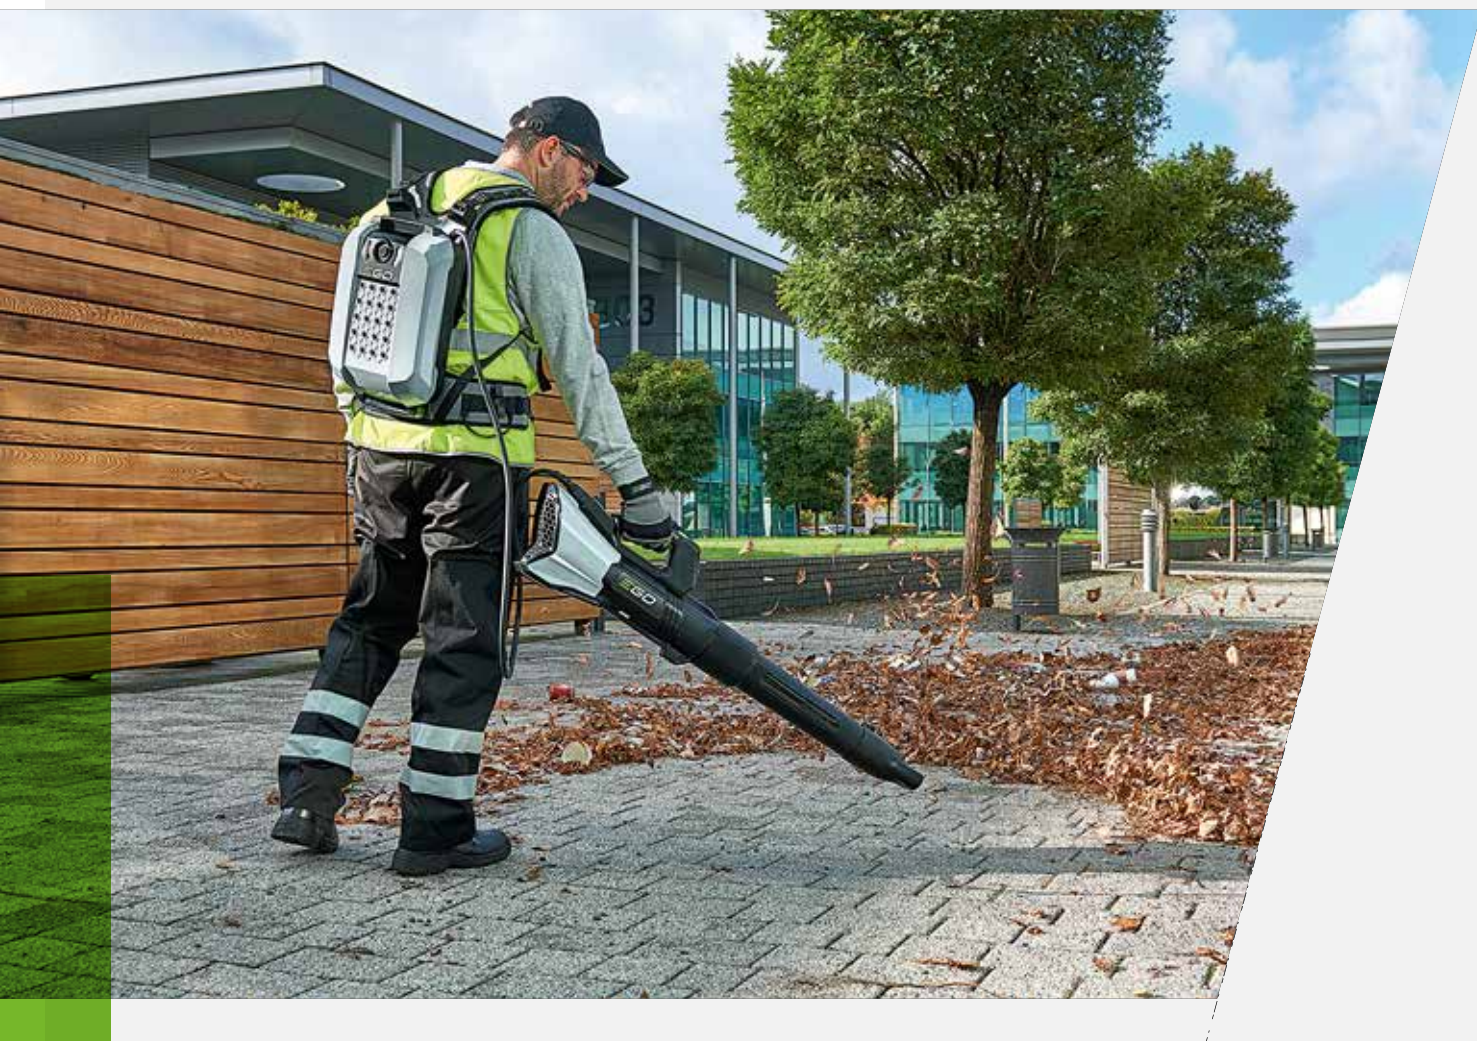

EKSTRA STÆRK PROFESSIONAL-X SERIE

AIR SPEED: 212km/h

1014m³/h
AIR VOLUME

FORCE: 19.2N