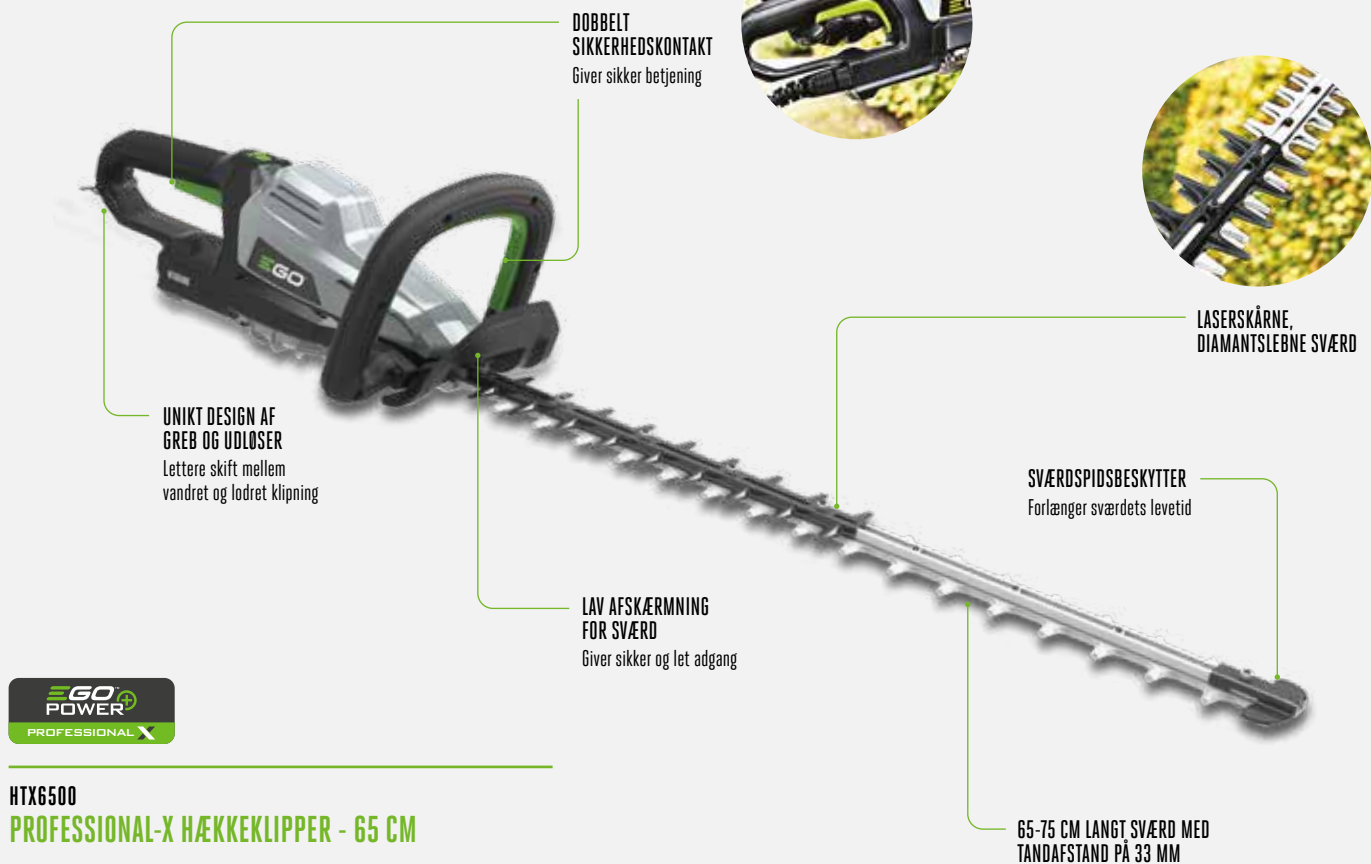

Viste model: HTX6500.
Bemærk: Nogle funktioner er ikke tilgængelige på alle modeller.

HTX6500
PROFESSIONAL-X HÆKKEKLIPPER - 65 CM

Det dobbelte sikkerhedssystem er kraftigt, smidigt og perfekt afbalanceret. Det øger komfort og sikkerhed