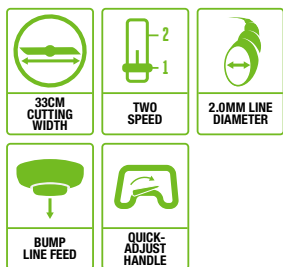

ST1300E-S TRIMMER - 33 CM

To hastigheder, skærebredde på 33 cm med Tap'n Go-hoved og let skift af snøre