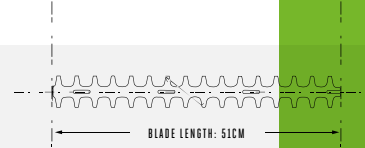

PTX5100 PROFESSIONAL-X HÆKKEKLIPPER TIL PXC1000

Til brug sammen med EGO Power+ Professional-X teleskopisk motorenhed (sælges separat). Den kulfrie motor leverer kraft, drejningsmoment og klippehastighed til med lethed at skære grene op til 26 mm i diameter. Håndter selv de sværeste opgaver med vinkling af klippehovedet i 6 positioner

	PTX5100
SVÆRDETS LÆNGDE	51 cm
TANDAFSTAND	26 mm
TANDDYBDE	18 mm
ANVENDELSESTID*	2,5 Ah op til 65 min 4,0 Ah op til 95 min 5,0 Ah op til 120 min 6,0 Ah op til 140 min 7,5 Ah op til 210 min 10,0 Ah op til 260 min 12,0 Ah op til 310 min
HASTIGHEDSKONTROL	Variabel hastighed
HASTIGHEDER UDEN BELASTNING	3000 kpm
SVÆRDTYPE	Laserskåret, diamantslebet
KLIPPESYSTEM	Dobbelt-skærende. Dobbeltsidet sværd
SVÆRDSPIDSBESKYTTER	Nej
STØJNIVEAU LpA/LwA	83 dB(A) / 94 dB(A)
DREJELIGT HOVED	Op 45° og ned 70° Venstre og højre +90° til -90°
VÆGT UDEN BATTERI	2,3 kg
MOTORTYPE	Kulfri
VIBRATION (M/S²)	1,3-1,5
PRIVAT GARANTI	5 år
PROFESSIONEL GARANTI	3 år
ART. NR.	90067325
VEJL. PRIS	1.899 KR
SÆT	PPCX1000
INKLUSIV	PPX1000, PSX2500 og PTX5100
ART. NR.	90067326
VEJL. PRIS	5.999 KR

* Anvendelsestiden kan variere afhængigt af det anvendte batteri, batteriets opladningsstand, brugerens arbejdsteknik og af tilstanden på anvendelsesområdet.