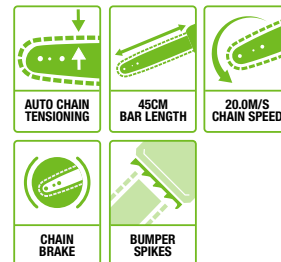

CS1400E
KÆDESAV - 35 CM

Et 35 cm langt sværd og en kædehastighed på 12,0 m/s

CS1600E
KÆDESAV - 40 CM

Et 40 cm langt sværd og en kædehastighed på 13,5 m/s

CS1610E
KÆDESAV - 40 CM

Et 40 cm langt sværd og en kædehastighed på 20,0 m/s