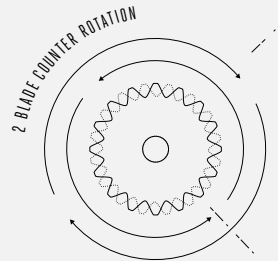

450rpm
CUTTING SPEED

SKÆRER MED STYRKE OG BESKYTTELSE

EGO Professional-X Rotocut-tilbehøret skærer gennem græs, ukrudt og mos på beton, stier og i vejkanter med lethed.

Med to modsat roterende knive i stedet for trimmersnøre, maksimerer Rotocut driftstiden og reducerer vibrationer. Vigtigst af alt forhindrer den rester fra at blive slynget langt væk, hvilket gør den ideel til brug i bebyggede områder, hvor der er risiko for skader eller personskade kan være akut. Med en lav profil på gearkassen kan den klare de mest svært tilgængelige områder.

Bundpladen er monteret på lejer, hvilket øger værktøjets samlede levetid og reducerer sliddet fra underlaget. Knivene er designet til at sikre en ren og præcis skæreydelse, imens holdbarheden opretholdes.

Rotocut kan bruges på de fleste bagmonterede buskryddere, hvilket gør den til det ultimative redskab til ekstra præcision og beskyttelse.

ENKEL MONTERING
Passer på de fleste buskryddere og trimmere med bagmonterede motor

ROBUST OG HOLDBAR GEARBOX
Klar til at håndtere de hårdeste opgaver

LEJEMONTERET BASE
For fri bevægelighed og længere levetid

INTEGRERET VÆRN
Sikkerhed uden at hindre brugerens sigtbarhed

INTEGRERET GEARBOX
Sikrer ensartet arbejdsgang på hårde overflader

SMØRING MED FEDT
Let at servicere, påfyld hver 50 timer

SPECIELT DESIGNEDE KNIVE
Skærer tæt på jorden, samtidig med, at der ikke bliver spredt rester

RTX2300 PROFESSIONAL-X ROTOCUT

Rotocuts flade design og enkle montering betyder, at den kan passe til de fleste buskryddere og trimmere på markedet

	RTX2300
SKÆREBREDDE	23 cm
ANVENDELSSTID*	2,5 Ah op til 25 min 4,0 Ah op til 40 min 5,0 Ah op til 52 min 6,0 Ah op til 65 min 7,5 Ah op til 80 min 10,0 Ah op til 105 min 12,0 Ah op til 125 min BAX1500 op til 325 min
ROTATIONSRETNING	To klinger modsatrettet rotation
KNIVENES MATERIALE	Høj styrke legeret stål
VÆGT	1,9 kg
VIBRATION (M/S²)	1,1 / 1,5
STØJNIVEAU LPA/LWA	79,3 dB(A) / 93 dB(A)
KLIPPEHASTIGHED	450 omdr/min
KOMPATIBLE TILBEHØR	STX3800 / BCX3800 / ST1530E / BC3800E / STA1500 / BCA1200
PRIVAT GARANTI	5 år
PROFESSIONEL GARANTI	3 år
ART. NR.	90067194
VEJL. PRIS	2.199 KR

* Anvendelsestiden kan variere afhængigt af det anvendte batteri, batteriets opladningsstatus, brugerens arbejdsteknik og af tilstanden på anvendelsesområdet.