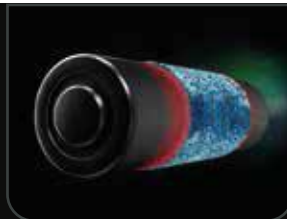

BAX1500
28,0 AH RYGBATTERI
ART. NR. 90067164
VEJL. PRIS 12.999 KR

ØGET OVERFLADEAREAL

Batteriets ARC-form er omhyggeligt designet for at optimere køling og reducere overophedning. I modsætning til "mursten formede" batterier, er de enkelte battericeller placeret ved siden af hinanden ud til det ydre hus, så varmen let kan overføres væk fra cellerne.