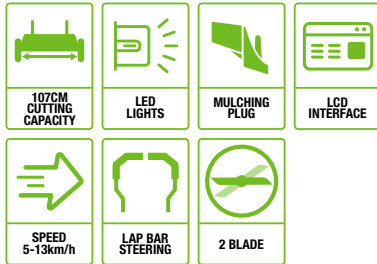

ZT4200E-L

Z6 ZERO-TURN PLÆNEKLIPPER - 107 CM

Ideel til større haver, Z6-manøvrer med lethed. Tilpas turen på LCD-displayet med 3 køretilstande: Kontrol, Standard og Sport, som kan tilgås med et enkelt fingertryk. Inkluderer hydraulisk sæde for ekstra komfort