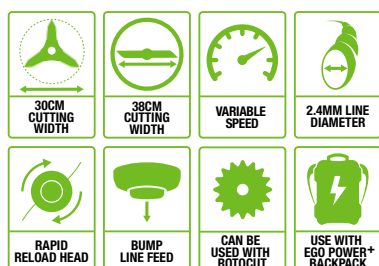

**BC3800E
BUSKRYDDER**

Den vendbare 3-tands klinge og den kulfrie motor har effekten til at rydde praktisk talt alt. Kan anvendes enten som buskrydder eller trimmer

Leveres med hoved til hurtigt snøreskit

**BRUG SOM BUSKRYDDER
ELLER GRÆSTRIMMER**

Inkluderer AP150100 dobbelt skuldersele