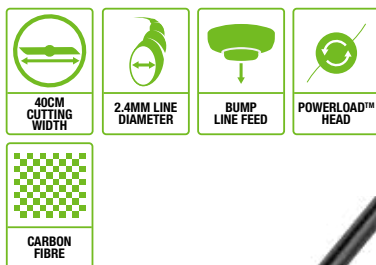

STA1600
TRIMMER

ART. NR. 90067379

Dette redskab er fyldt med funktioner, der sparer dig for tid og hjælper dig med at arbejde sikkert, hurtigt og effektivt. Powerload™-funktionen er kun kompatibel med PH1420E

POWERLOAD™
TECHNOLOGY

NYHED 2023