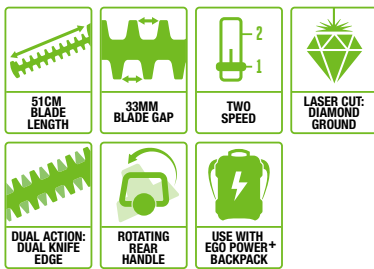

HT2600E
HÆKKEKLIPPER - 66 CM

Designet med et holdbart 66 cm diamantslebet sværd og innovativt drejbart håndtag, giver HT2600E klippe præcision med lethed

HT5100E HÆKKEKLIPPER - 51 CM

To hastigheder, sværd på 51 cm, tandafstand 33 mm med dobbeltskærende sværd og drejeligt baghåndtag, der giver øget komfort og kontrol