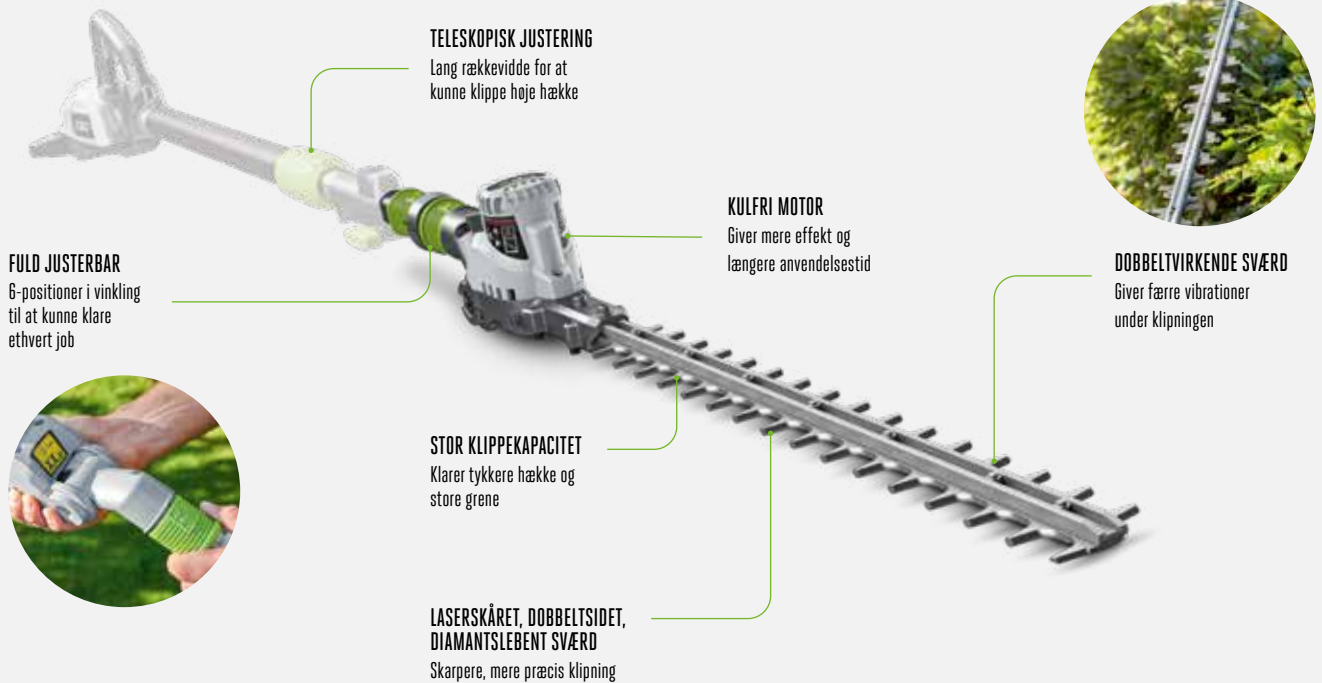

PTX5100 PROFESSIONAL-X HÆKKEKLIPPER TIL PXC1000

Til brug sammen med EGO Power+ Professional-X teleskopisk motorenhed (sælges separat). Den kulfrie motor leverer kraft, drejningsmoment og klippehastighed til med lethed at skære grene op til 26 mm i diameter. Håndter selv de sværeste opgaver med vinkling af klippehovedet i 6 positioner

	PTX5100
SVÆRDETS LÆNGDE	51 cm
TANDAFSTAND	26 mm
TANDDYBDE	18 mm
ANVENDELSESTID*	2,5 Ah op til 65 min 4,0 Ah op til 95 min 5,0 Ah op til 120 min 6,0 Ah op til 140 min 7,5 Ah op til 210 min 10,0 Ah op til 260 min 12,0 Ah op til 310 min
HASTIGHEDSKONTROL	Variabel hastighed
HASTIGHEDER UDEN BELASTNING	3000 kpm
SVÆRDTYPE	Laserskåret, diamantslebet
KLIPPESYSTEM	Dobbelt-skærende. Dobbeltsidet sværd
SVÆRDSPIDSBESKYTTER	Nej
STØJNIVEAU LpA/LwA	83 dB(A) / 94 dB(A)
DREJELIGT HOVED	Op 45° og ned 70° Venstre og højre +90° til -90°
VÆGT UDEN BATTERI	2,3 kg
MOTORTYPE	Kulfri
VIBRATION (M/S²)	1,3-1,5
PRIVAT GARANTI	5 år
PROFESSIONEL GARANTI	3 år
ART. NR.	90067325
VEJL. PRIS	1.899 KR
SÆT	PPCX1000
INKLUSIV	PPX1000, PSX2500 og PTX5100
ART. NR.	90067326
VEJL. PRIS	5.999 KR

* Anvendelsestiden kan variere afhængigt af det anvendte batteri, batteriets opladningsstand, brugerens arbejdsteknik og af tilstanden på anvendelsesområdet.