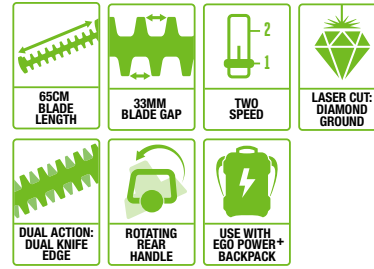

HT6500E HÆKKEKLIPPER - 65 CM

To hastigheder, sværd på 65 cm, tandafstand 33 mm med dobbeltskærende sværd og drejeligt baghåndtag, der giver øget komfort og kontrol