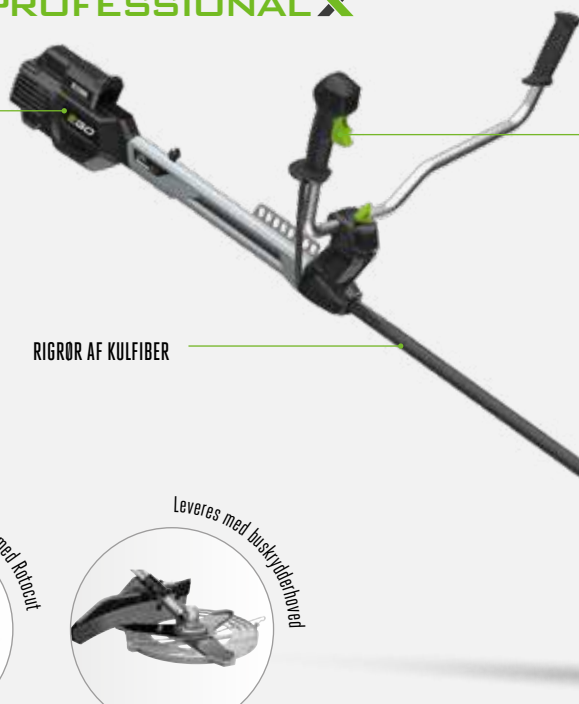

EGO

POWER⁺ PROFESSIONAL X

EFFEKTIV OG KRAFTIG KULFRI MOTOR

Giver længere anvendelsestider