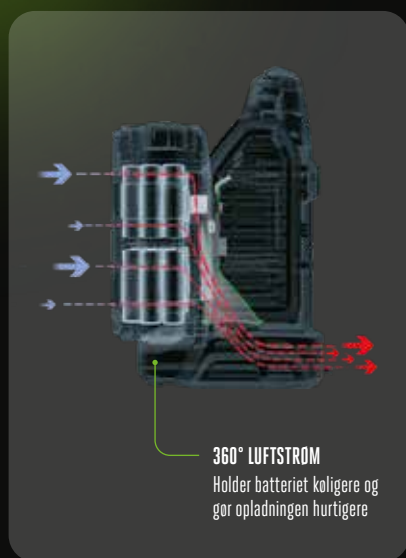

ET BATTERI TIL ENHVER OPGAVE

EGO Power+ 56V ARC Lithium™ batterier.

Vi har det rigtige batteri til enhver opgave, lige fra det letteste 2,5 Ah til 28 Ah-batteriet med høj densitet og den længste anvendelsestid. Uanset hvilket batteri du vælger, kan du bare klikke det fast og komme i gang.

NYHED 2023

ART. NR. 90067177
VEJL. PRIS 1.149 KR

ART. NR. 90067175
VEJL. PRIS 1.849 KR

ART. NR. 90067174
VEJL. PRIS 2.299 KR

ART. NR. 90067172
VEJL. PRIS 2.799 KR

ENERGIMÅLER
Viser batteriets strøm-niveau

ROBUST HUS
Der beskytter mod stød og vibrationer

INNOVATIVT BUEFORMET DESIGN
Oger batteriets køling

EFFEKTSTYRINGSSYSTEM
Forhindrer overophedning og forlænger batteriets levetid

UNIK 'KEEP COOL'™-TEKNOLOGI
Bevarer ydelsen ved at forhindre overophedning