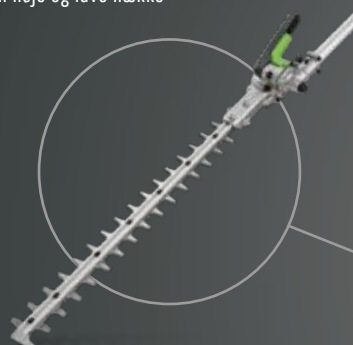

Nyt til 2023.

Sæt igang med vores nye og mere intelligente kulfiber motorenhed. Kompatibel med vores nyeste trimmer-tilbehør og alle eksisterende multimaskine-tilbehørsdele.

02 EGO POWER+ STANGSAV

Skærer sig gennem træernes grene hurtigt og effektivt

01 EGO POWER+ HÆKKEKLIPPERE

Vælg mellem standard eller kort stanglængde, der passer til høje og lave hække

NYHED 2023

11 EGO POWER+ TRIMMER

Med Powerload™-teknologi

09 EGO POWER+ SNESLYNGE

Holder stier fri for sne