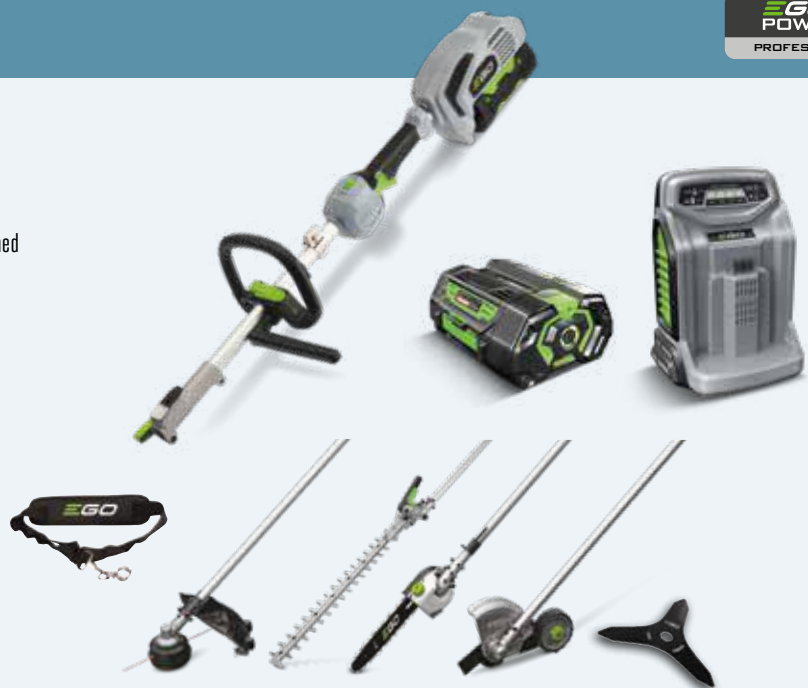

Inklusiv:

- PH1400E - Motorenhed
- HTA2000 - Hækkeklipper
- PSA1000 - Stangsav
- BA1400E - 2,5 Ah batteri
- CH5500E - 550W hurtiglader
- AP1500 - Enkelt skuldersele

MHSC2002E MULTIMASKINESÆT

ART. NR. 90067159
VEJL. PRIS 9.299 KR

Vores ultimative multimaskinesæt, der indeholder motorenhed med græstrimmer, hækkeklipper, stangsav, kantskærer sammen med et 5,0 Ah batteri og hurtiglader

Inklusiv:

- PH1400E - Motorenhed
- HTA2000 - Hækkeklipper
- PSA1000 - Stangsav
- STA1500 - Trimmer
- EAO800 - Kantskærer
- ABB1203 - Buskrydder 3-tands klinge
- BA2800E - 5,0 Ah batteri
- CH5500E - 550W hurtiglader
- AP1500 - Enkelt skuldersele

ULTIMATIV KONTROL AF TRIMNINGEN

EGO har endnu en gang revolutioneret sit sortiment af Power+ græstrimmere med introduktionen af den verdensførende Line IQ™-teknologi på sin nyeste model for non-stop ydeevne.

Med et udvalg af skærebredder og hastigheder er der en EGO græstrimmer, der passer til enhver brug fra mindre haver til mere krævende, professionelle opgaver. Med kraftige kulfri motorer og brugervenlighed i fokus giver EGO Power+ græstrimmere optimal effektivitet og driftstid, samt lave vibrationsniveauer og justerbar skaftlængde for komfortabel arbejdsforhold.