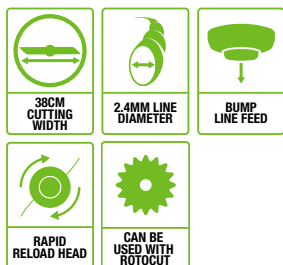

STA1500
TRIMMER

ART. NR. 90067155

Denne trimmer er kraftig og let at betjene